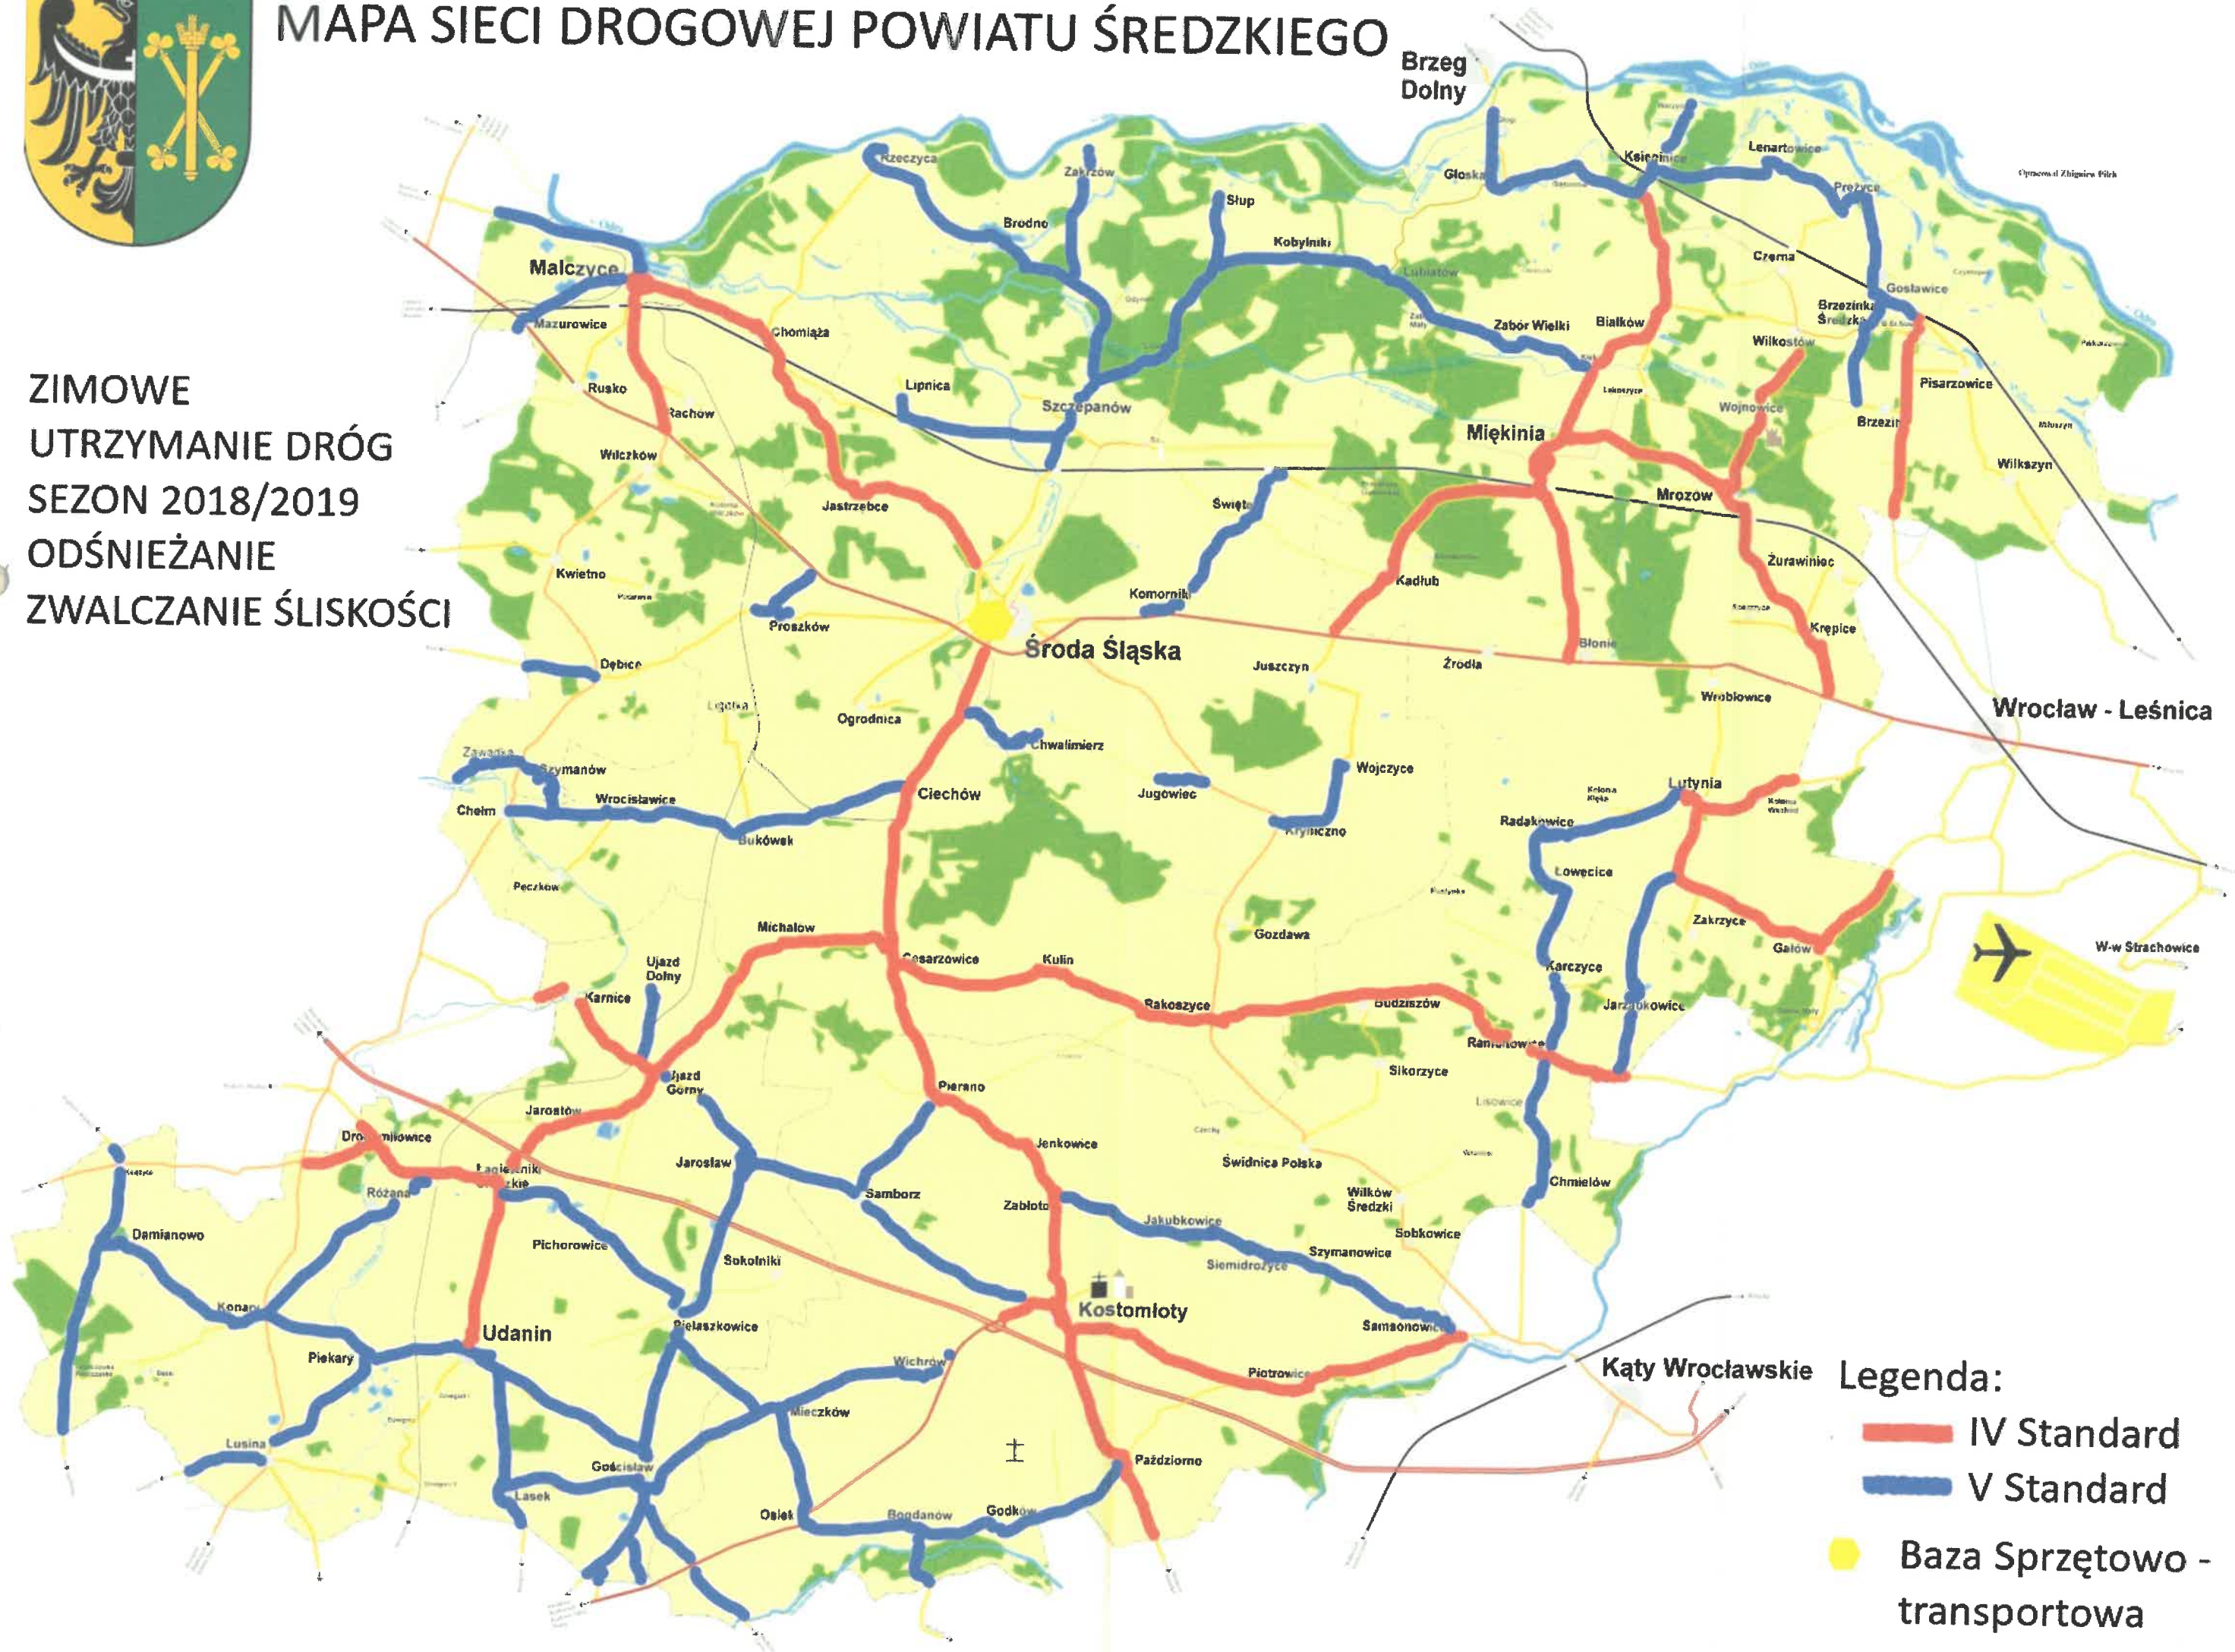

# MAPA SIECI DROGOWEJ POWIATU ŚRODZKIEGO

ZIMOWE  
UTRZYMANIE DRÓG  
SEZON 2018/2019  
ODŚNIEŻANIE  
ZWALCZANIE ŚLISKOŚCI

- Legenda:
- IV Standard
  - V Standard
  - Baza Sprzętowo-transportowa