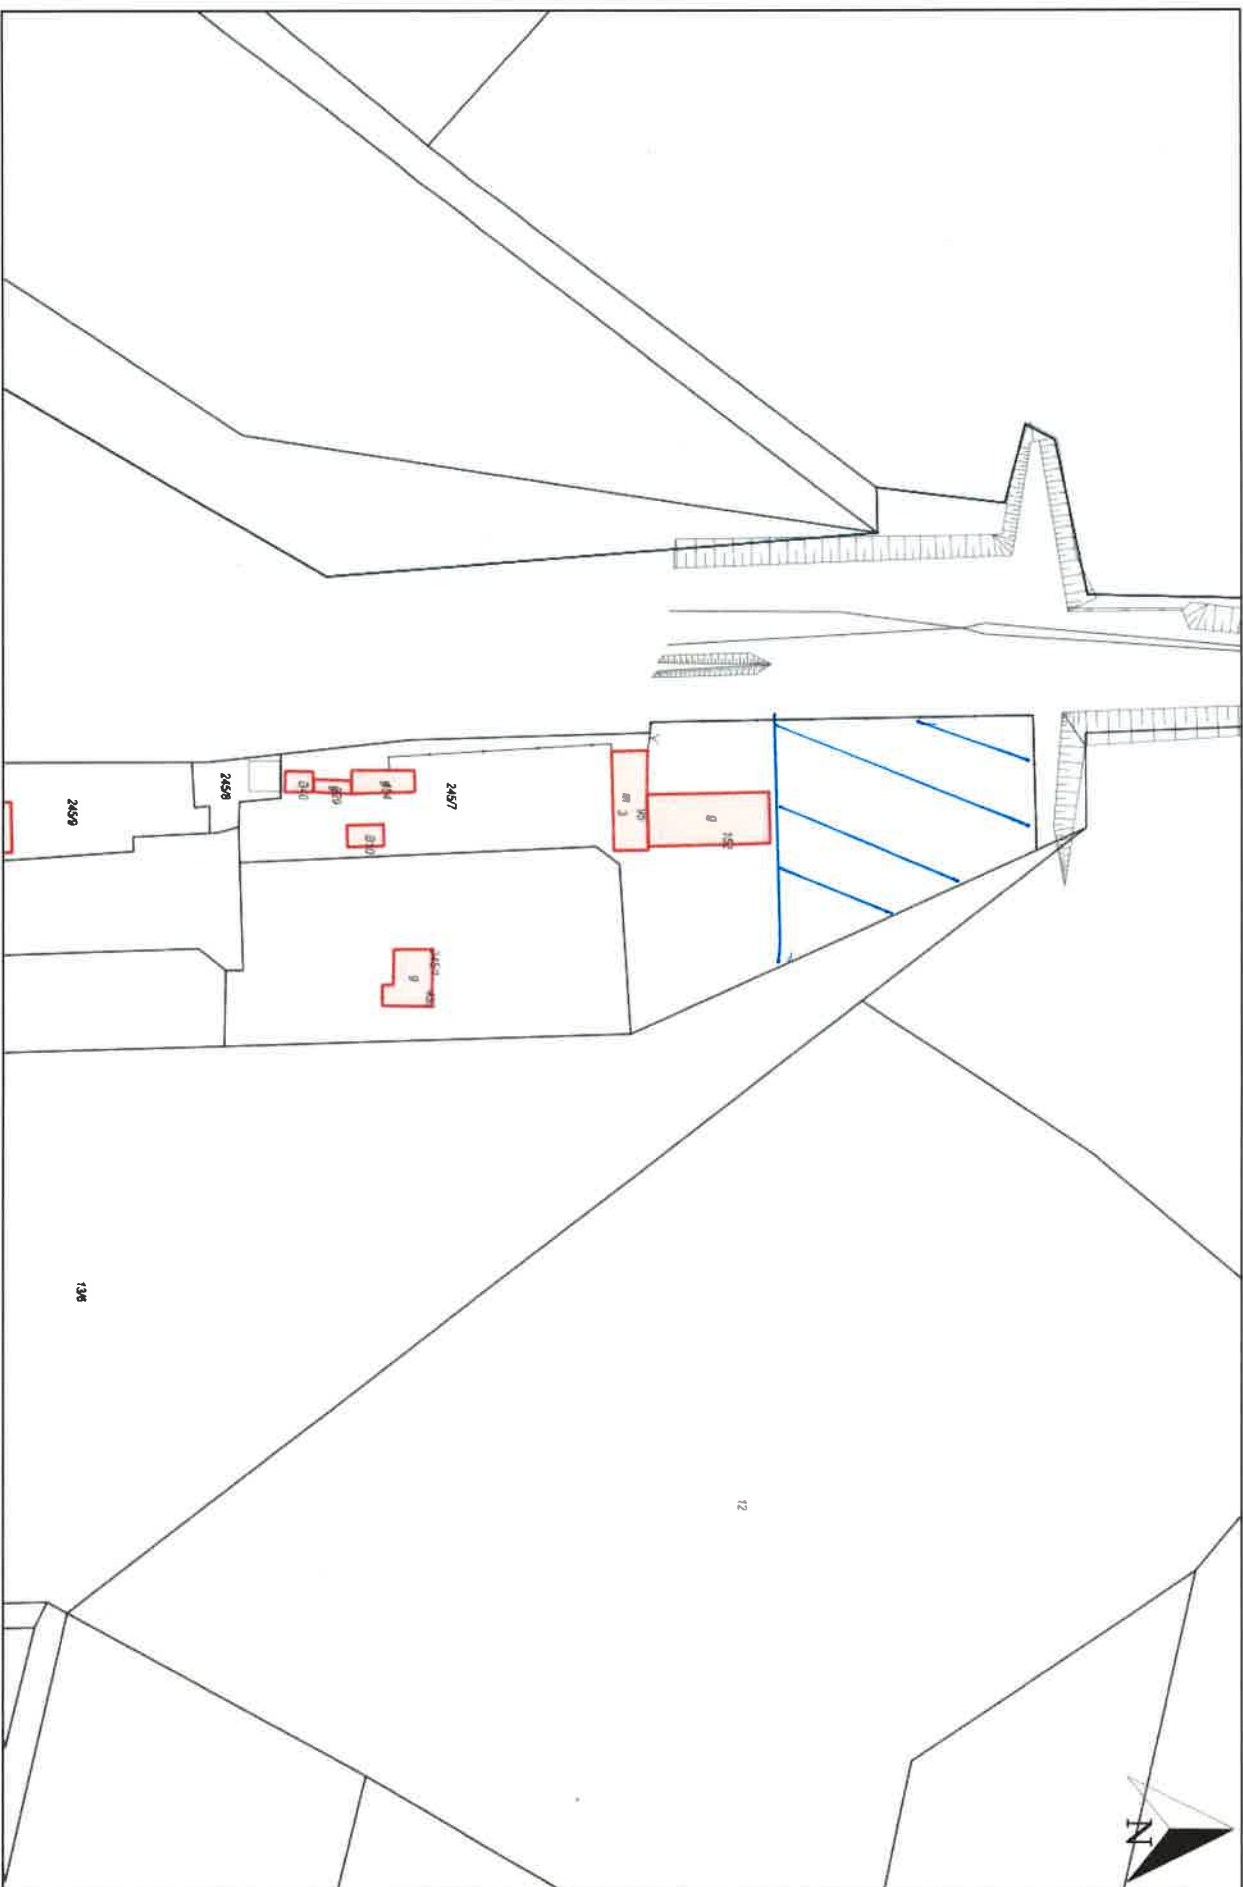

Mapa zasadnicza

Wydruk w skali 1:1000

Wydruk z systemu WebEWID

Sporządził: GOSC

Udostępniane informacje nie są dokumentami w postępowaniach administracyjnych i innych. Materiały zawierające informacje z powiatowego zasobu geodezyjnego i kartograficznego (w tym dane z operatu ewidencji gruntów i budynków Starostwa Powiatowego w Środzie Śląskiej) należy zamawiać w Wydziale Geodezji. Dokumenty zawierające inne informacje przetwarzane w Wewnętrznym Portalu Mapowym należy zamawiać w wydziałach merytorycznych, odpowiedzialnych za aktualizację tych danych.