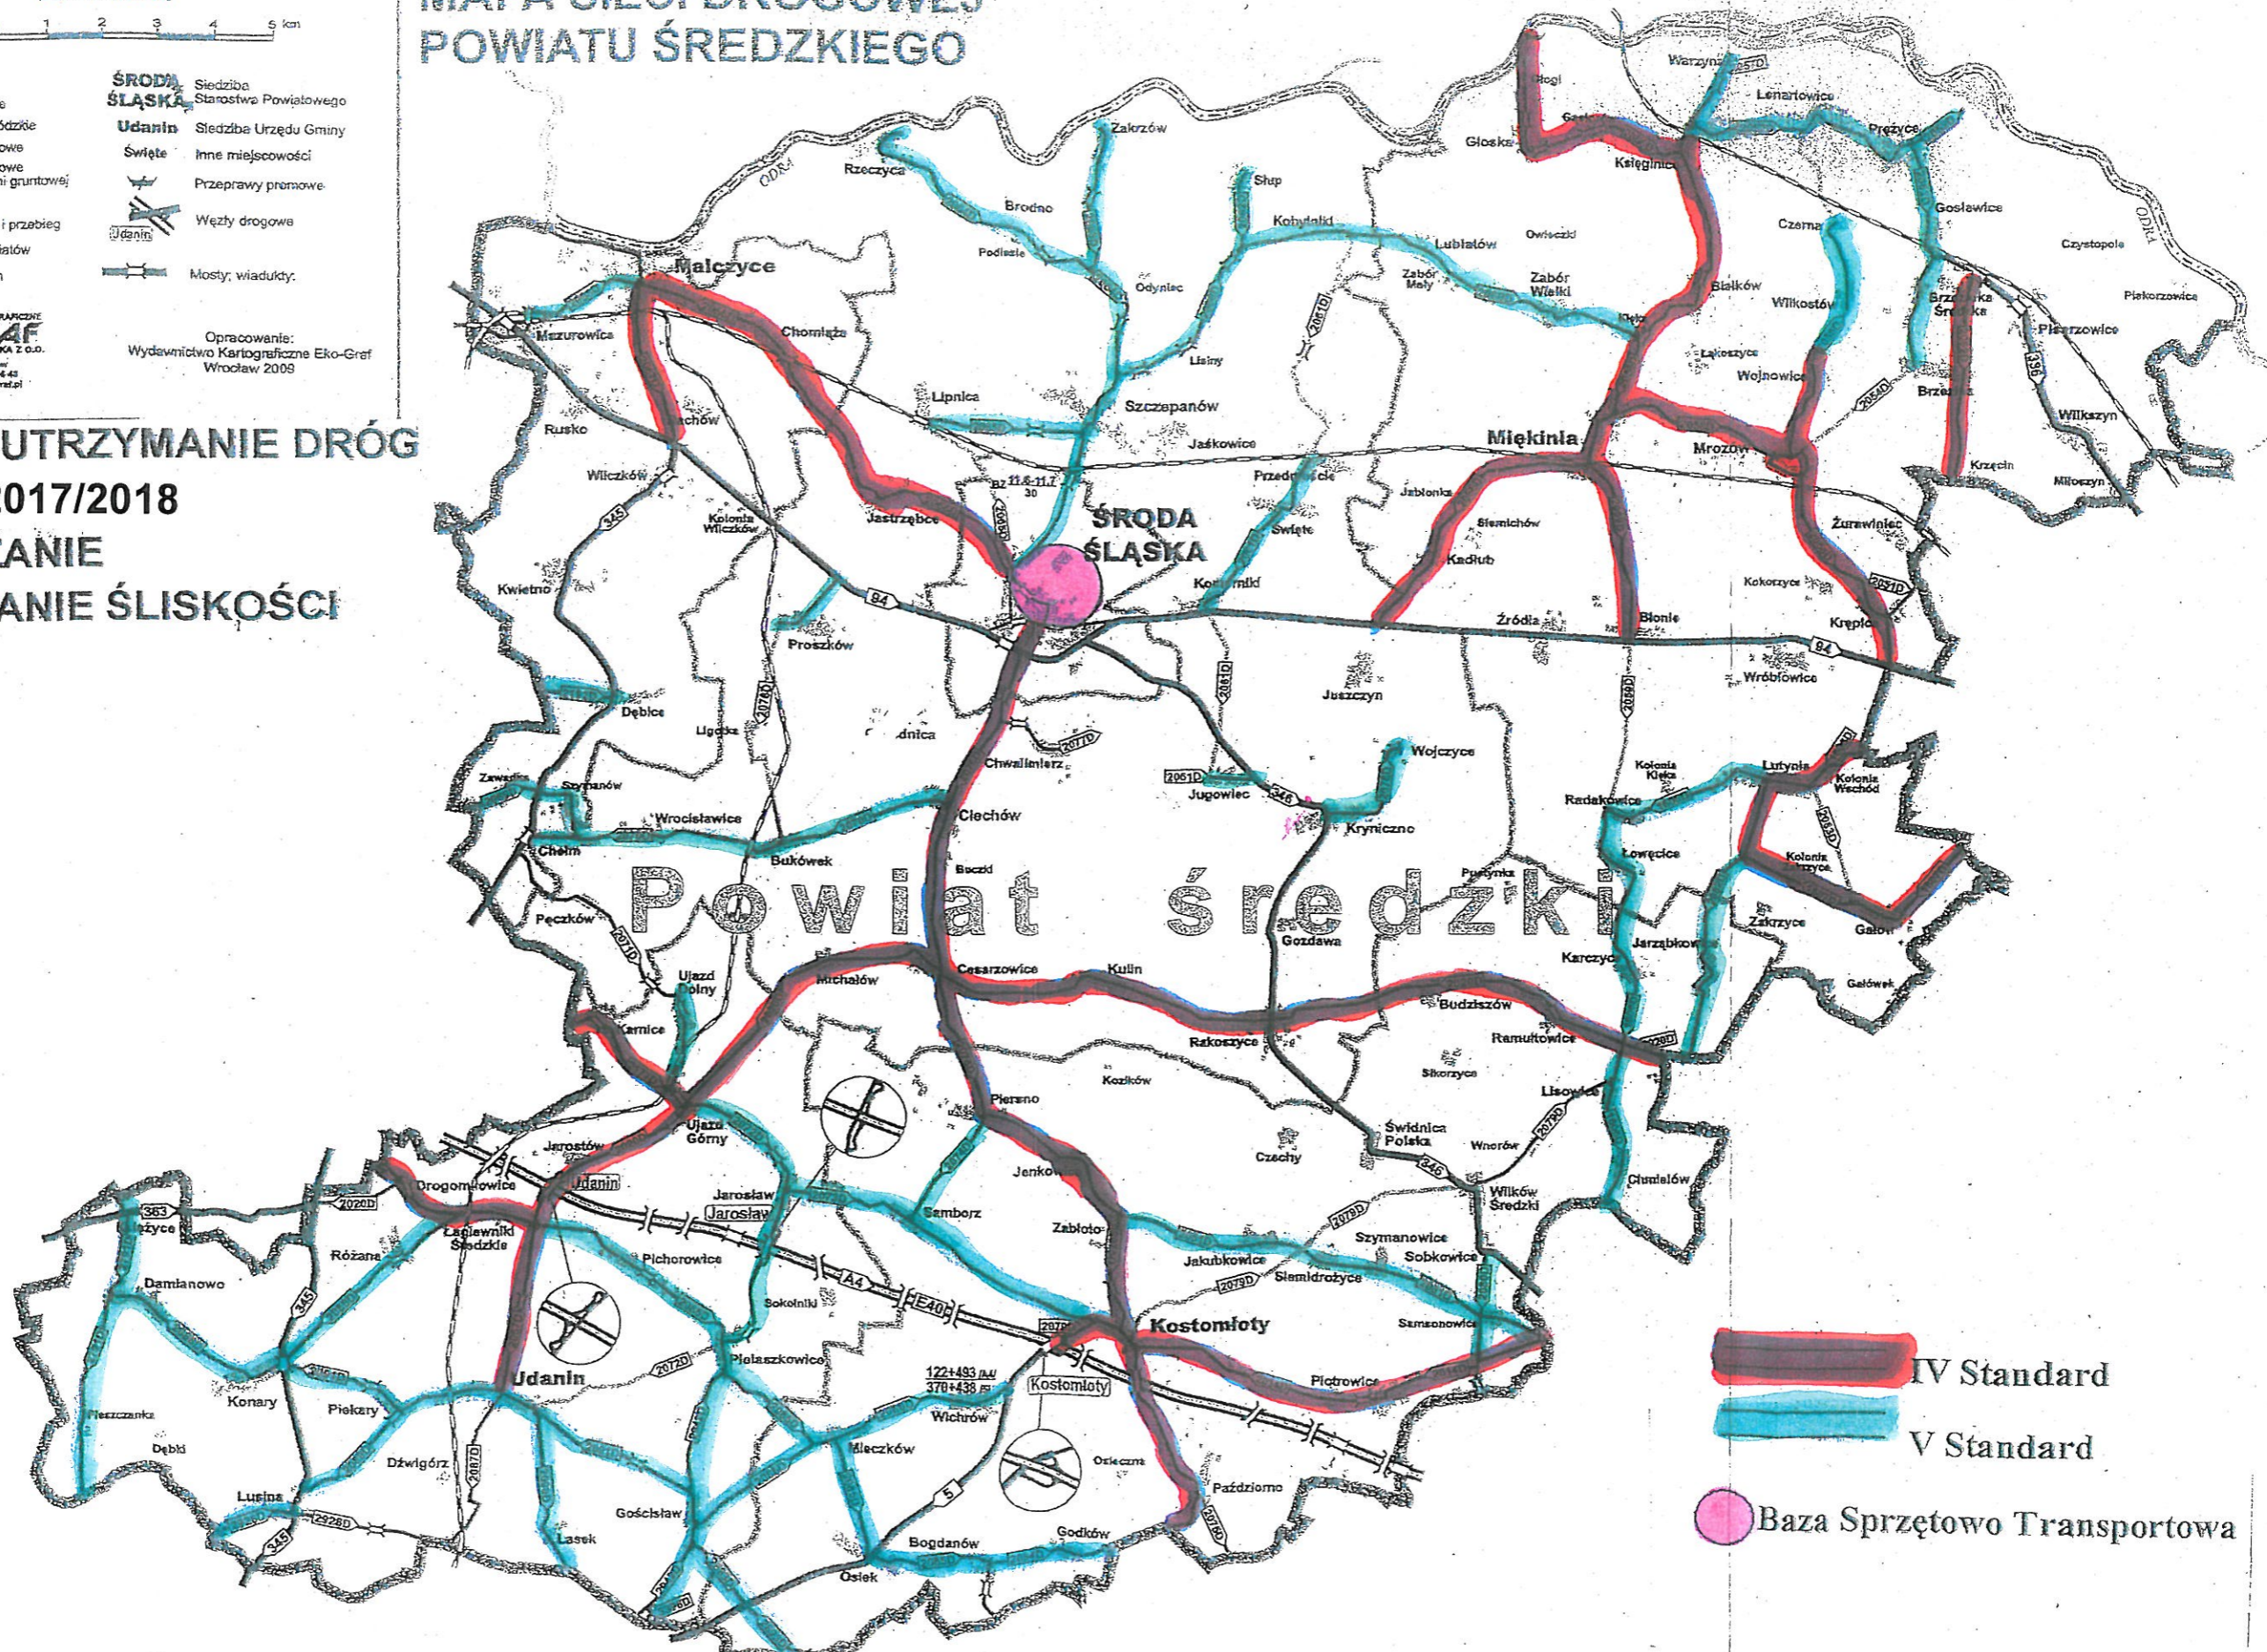

LEGENDA

- Autostady
- Drogi krajowe
- Drogi wojewódzkie
- Drogi powiatowe
- Drogi powiatowe o nawierzchni gruntowej
- Koleje
- Numer drogi i przebieg
- Granice powiatów
- Granice gmin

- ŚRODA ŚLĄSKA** Siedziba Starostwa Powiatowego
- Udanin** Siedziba Urzędu Gminy
- Święte** Inne miejscowości
- Przeprawy promowe
- Węzły drogowe
- Mosty, wiadukty

MAPA SIECI DROGOWEJ POWIATU ŚREDZKIEGO

**ZIMOWE UTRZYMANIE DRÓG
SEZON 2017/2018
ODŚNIEŻANIE
ZWALCZANIE ŚLISKOŚCI**

- IV Standard
- V Standard
- Baza Sprzętowo Transportowa