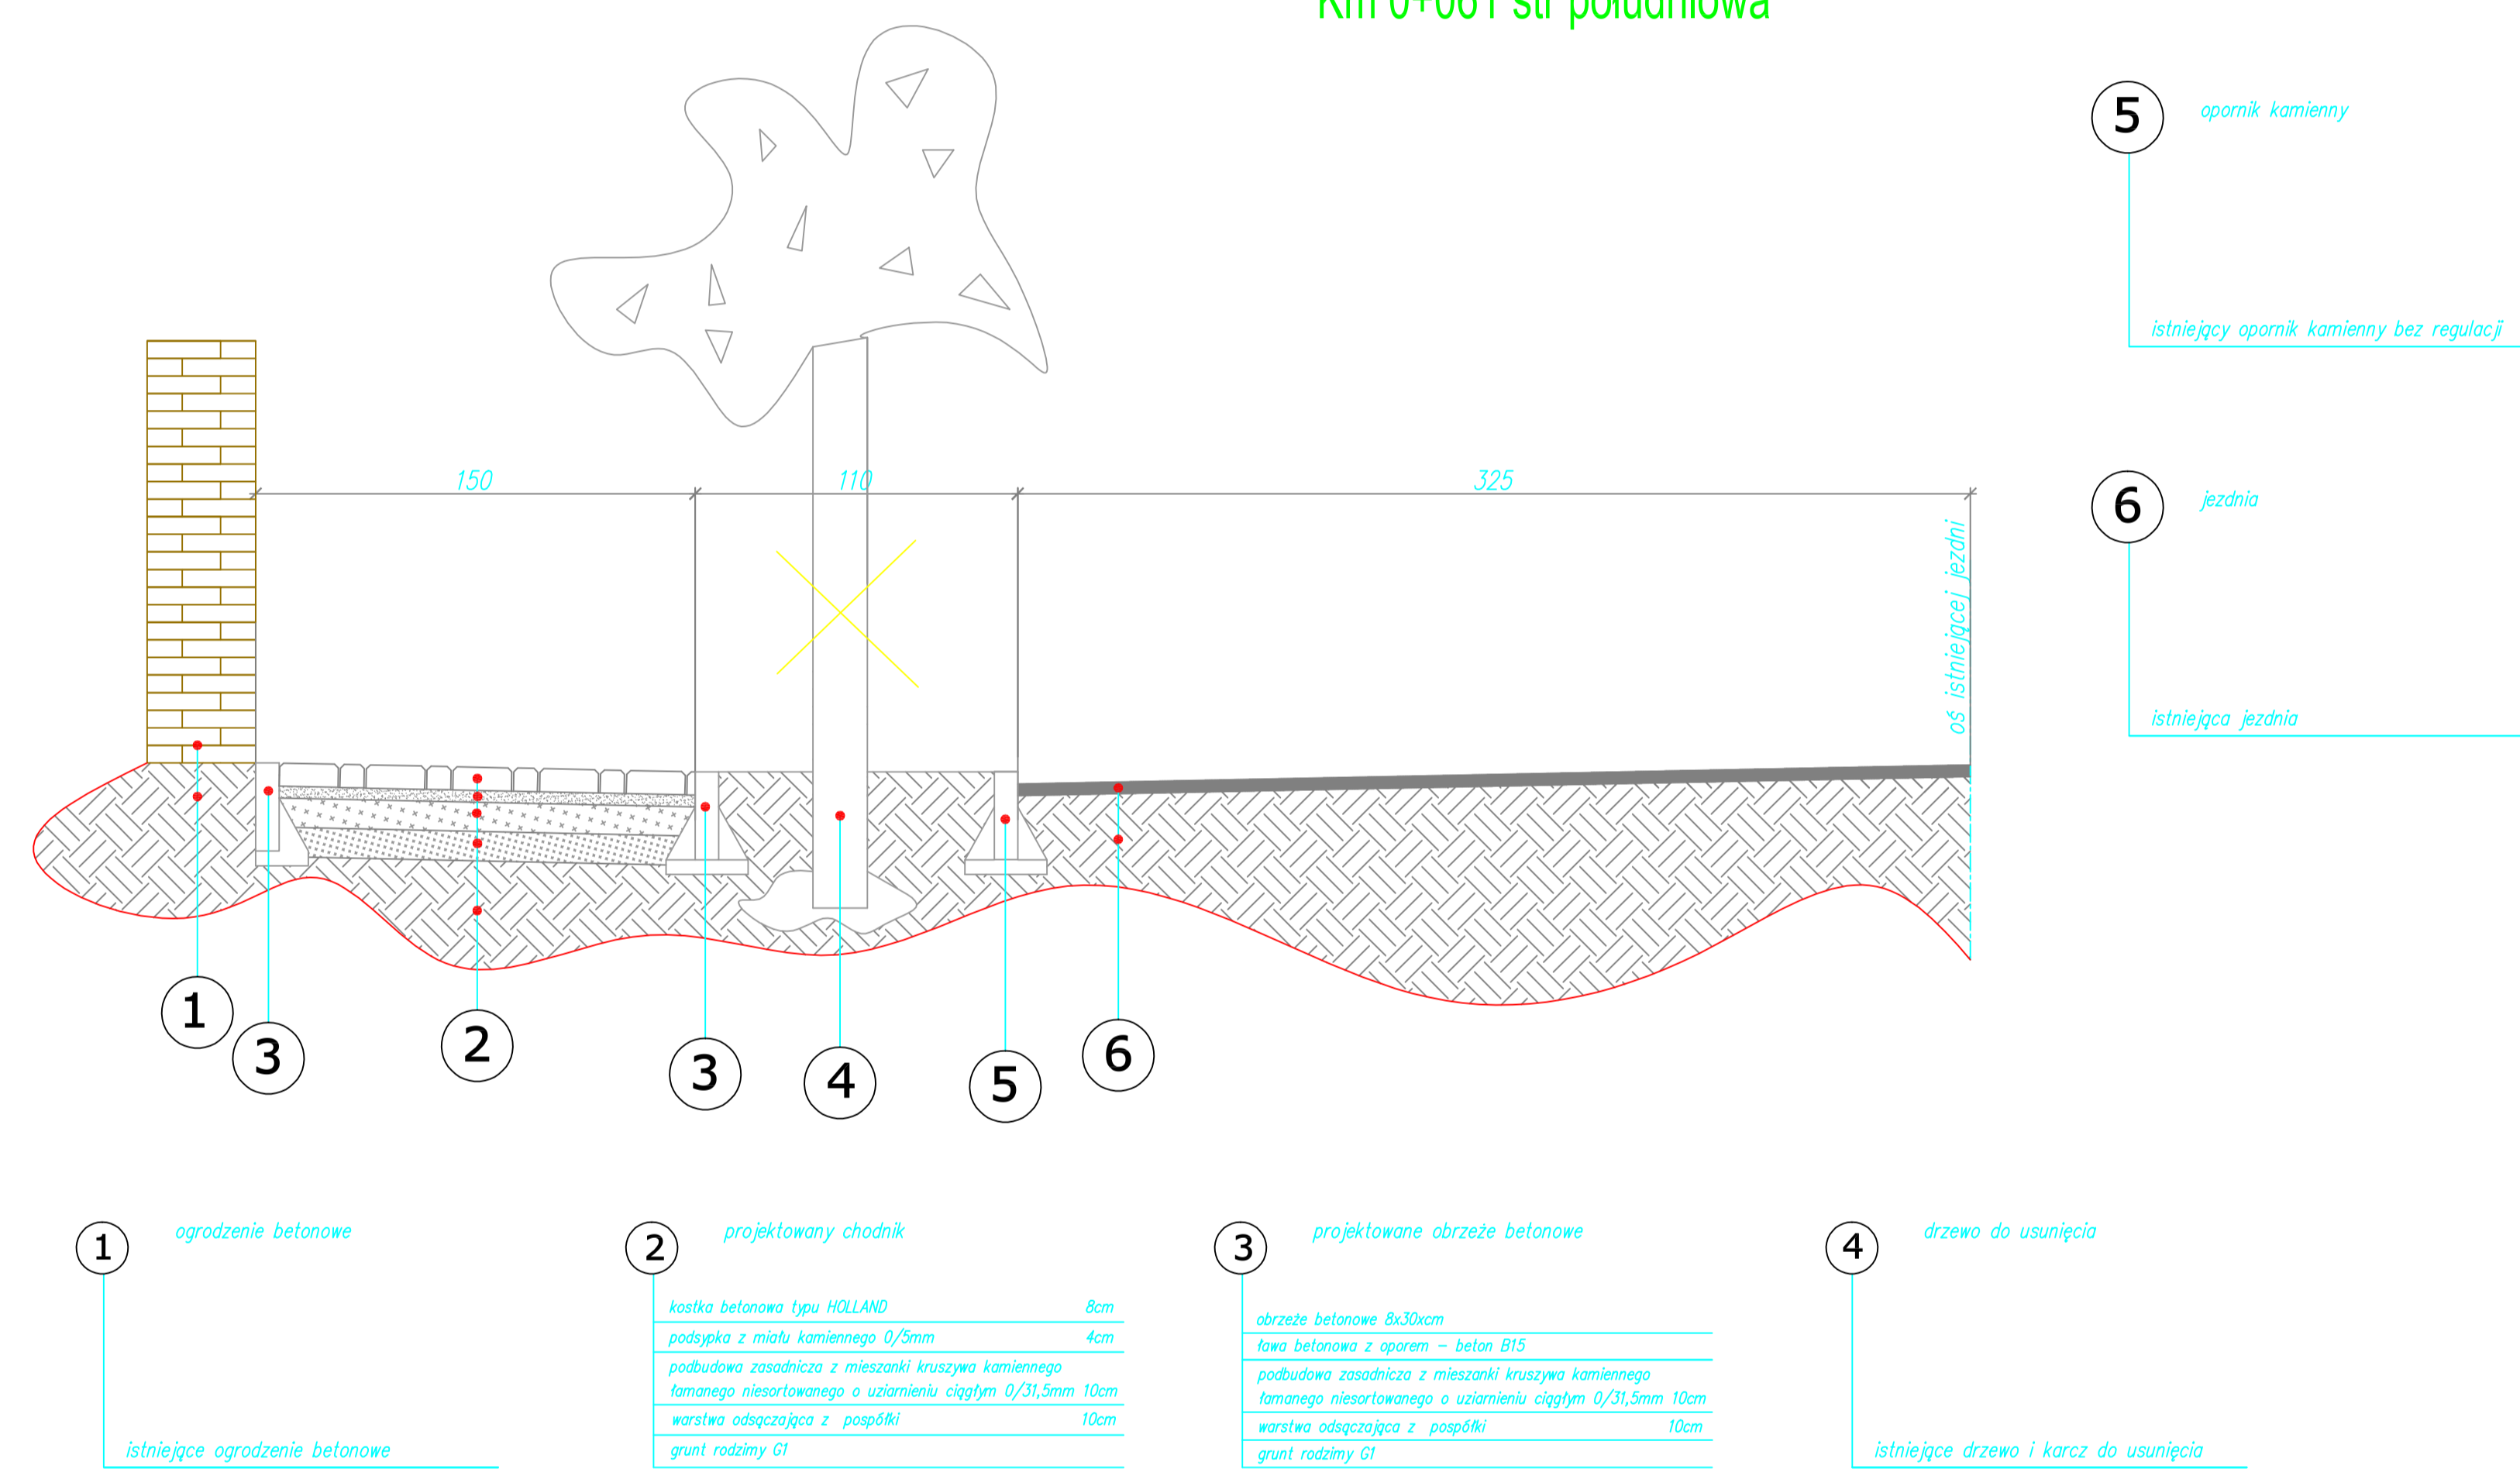

Km 0+061 str południowa

Km 0+091 str południowa

Km 0+032 str północna

|   |  |              |                       |
|---|--|--------------|-----------------------|
| DR-4-BUD-INWESTYCJE, Paweł Draczy<br>Legnica ul. Wrocławska 182A, 56-224 Legnica<br>NIP 691-214-51 REGON: 141180000 |  |              |                       |
| zadanie:  | Przebudowa drogi powiatowej 2069D w m. Matyjasze | nr rysunku:  | ark./ogół.<br>3 / 3   |
| treść rysunku:  | Przekrój poprzeczny pasa drogowego               | Projektował: | mgr inż. Paweł Draczy |
| Kreślił:  | mgr inż. Paweł Draczy                            | data:        | 13.03.2018            |
|   |  | popisał:     | 13.03.2018            |
|   |  | skala:       | 1:20                  |