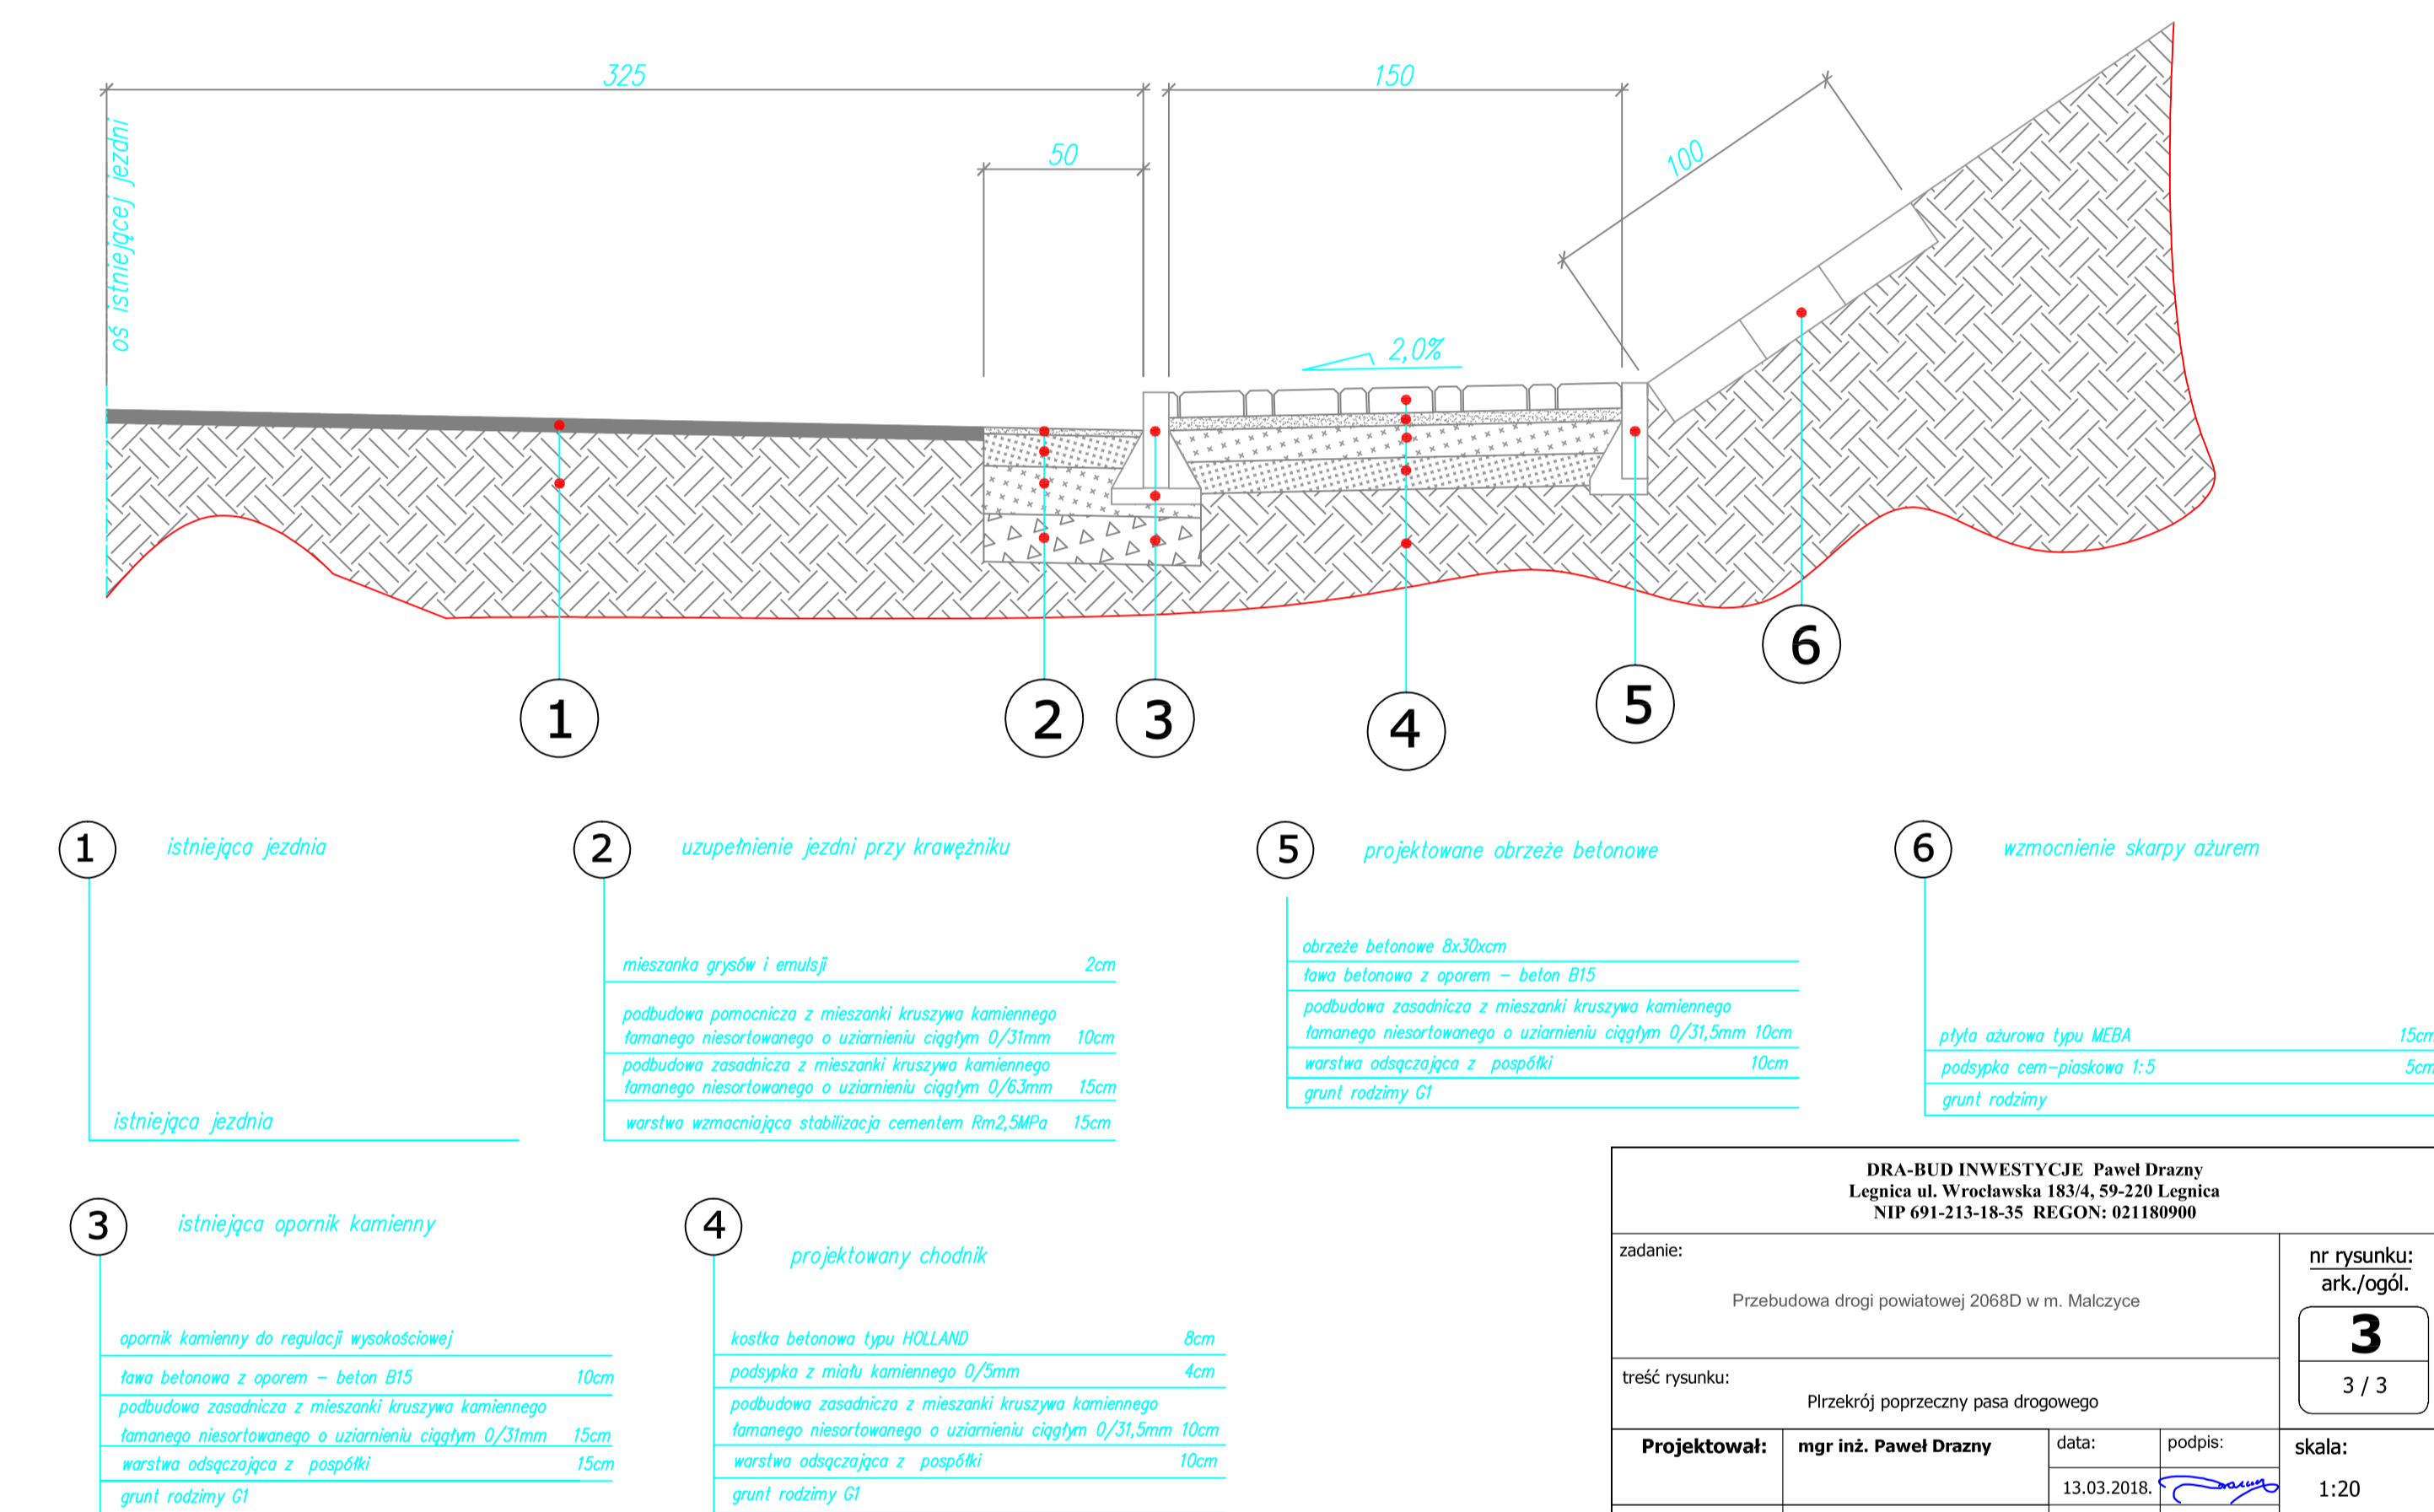

Km 0+061 str południowa

Km 0+091 str południowa

Km 0+032 str północna

|   |  |              |                       |
|---|--|--------------|-----------------------|
| DR-4-BUD-INWESTYCJE, Paweł Draczy<br>Legnica ul. Wrocławska 182A, 56-224 Legnica<br>NIP 691-214-51 REGON: 141180000 |  |              |                       |
| zadanie:  | Przebudowa drogi powiatowej 2069D w m. Matyjasze | nr rysunku:  | ark./ogół.<br>3 / 3   |
| treść rysunku:  | Przekrój poprzeczny pasa drogowego               | Projektował: | mgr inż. Paweł Draczy |
| Kreślił:  | mgr inż. Paweł Draczy                            | data:        | 13.03.2018            |
|   |  | popisał:     | 13.03.2018            |
|   |  | skala:       | 1:20                  |