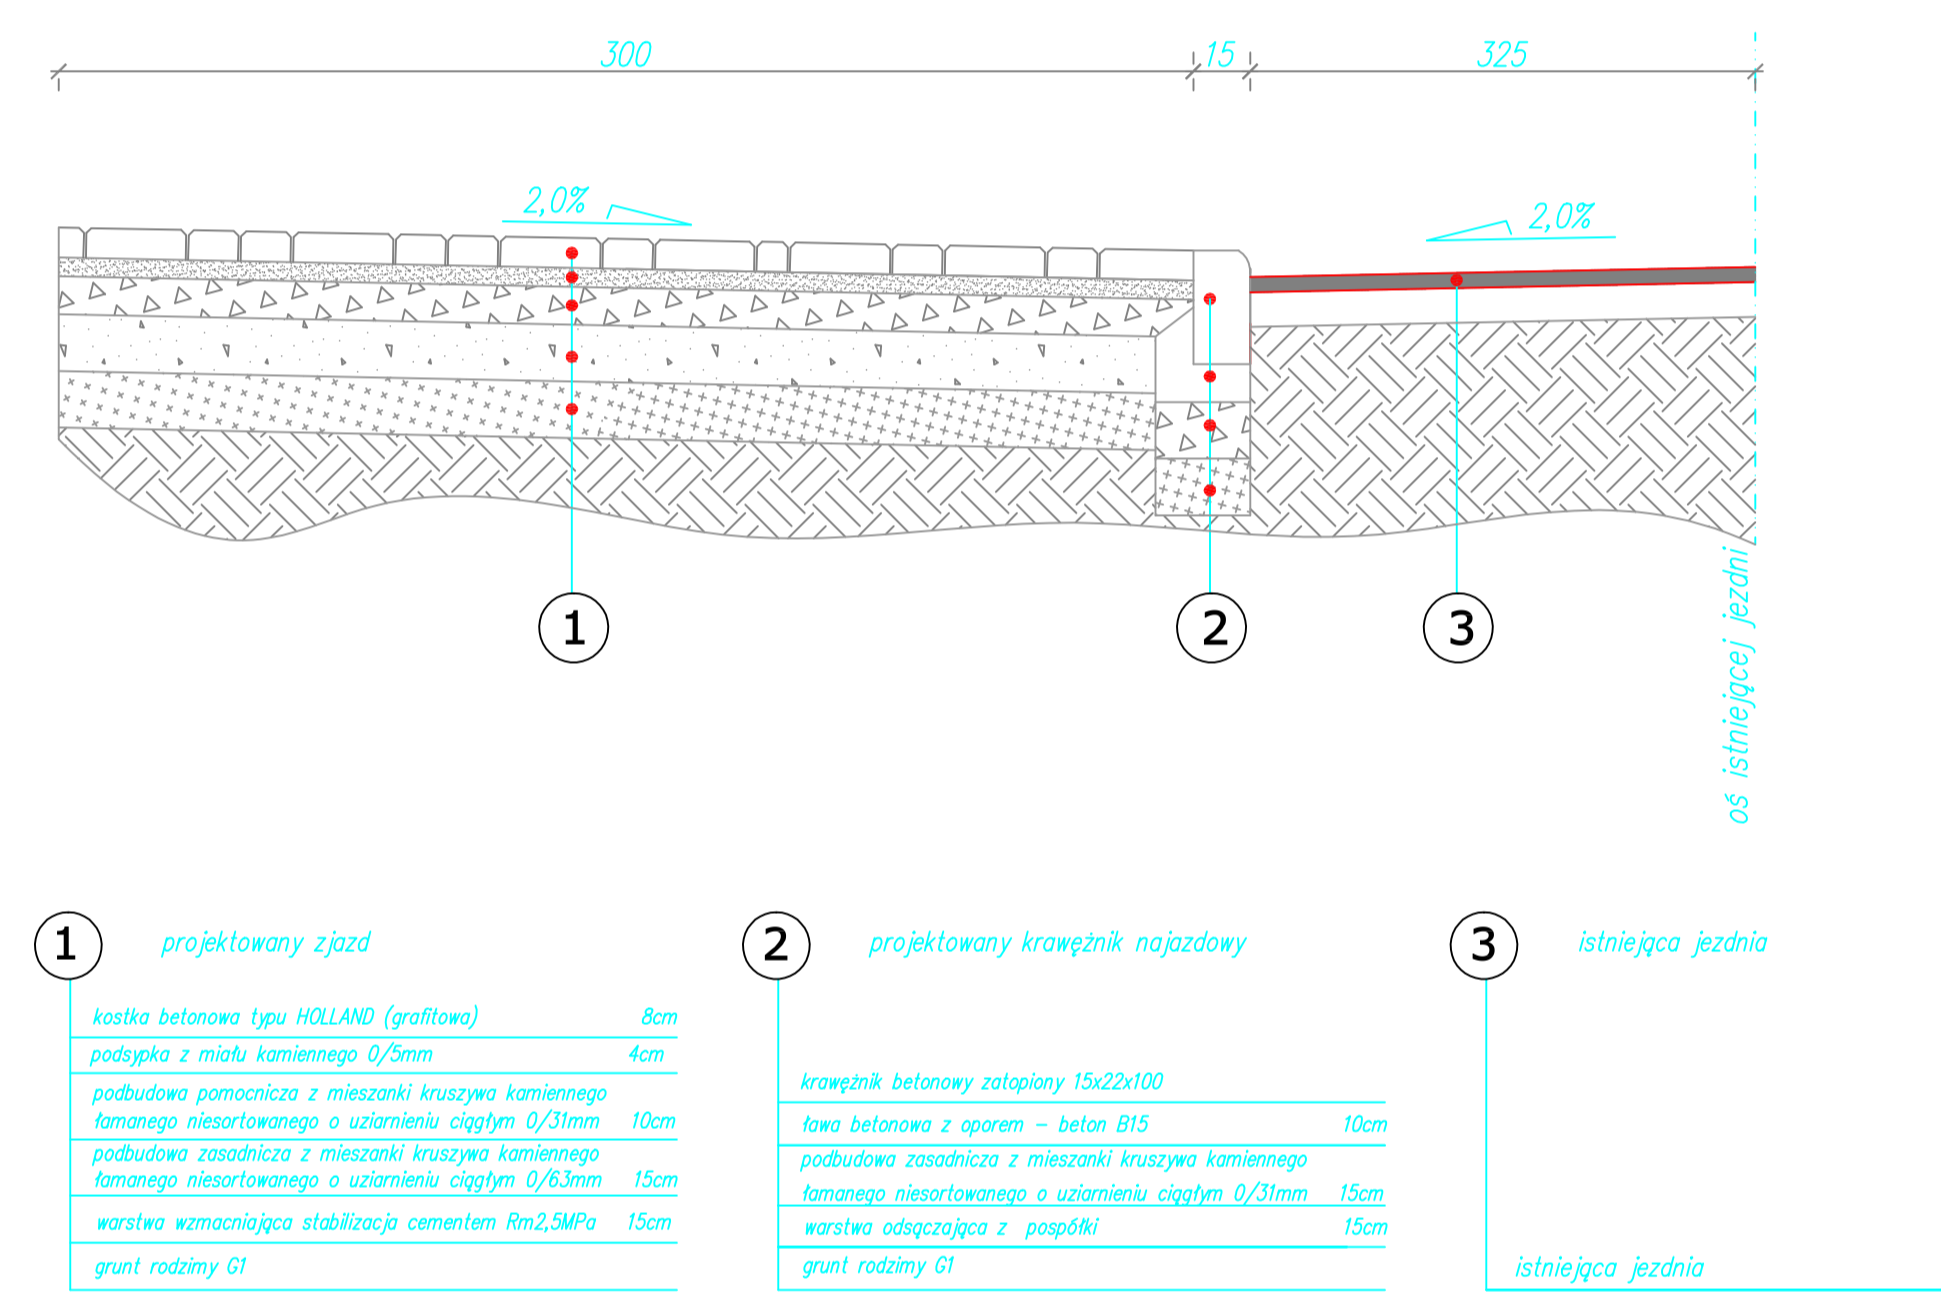

Km 0+061 str południowa

Km 0+091 str południowa

Km 0+032 str północna

|   |  |              |                       |
|---|--|--------------|-----------------------|
| DR-4-BUD-INWESTYCJE, Paweł Draczy<br>Legnica ul. Wrocławska 182A, 56-224 Legnica<br>NIP 691-214-51 REGON: 141180000 |  |              |                       |
| zadanie:  | Przebudowa drogi powiatowej 2069D w m. Matyjasze | nr rysunku:  | ark./ogół.<br>3 / 3   |
| treść rysunku:  | Przekrój poprzeczny pasa drogowego               | Projektował: | mgr inż. Paweł Draczy |
| Kreślił:  | mgr inż. Paweł Draczy                            | data:        | 13.03.2018            |
|   |  | popisał:     | 13.03.2018            |
|   |  | skala:       | 1:20                  |