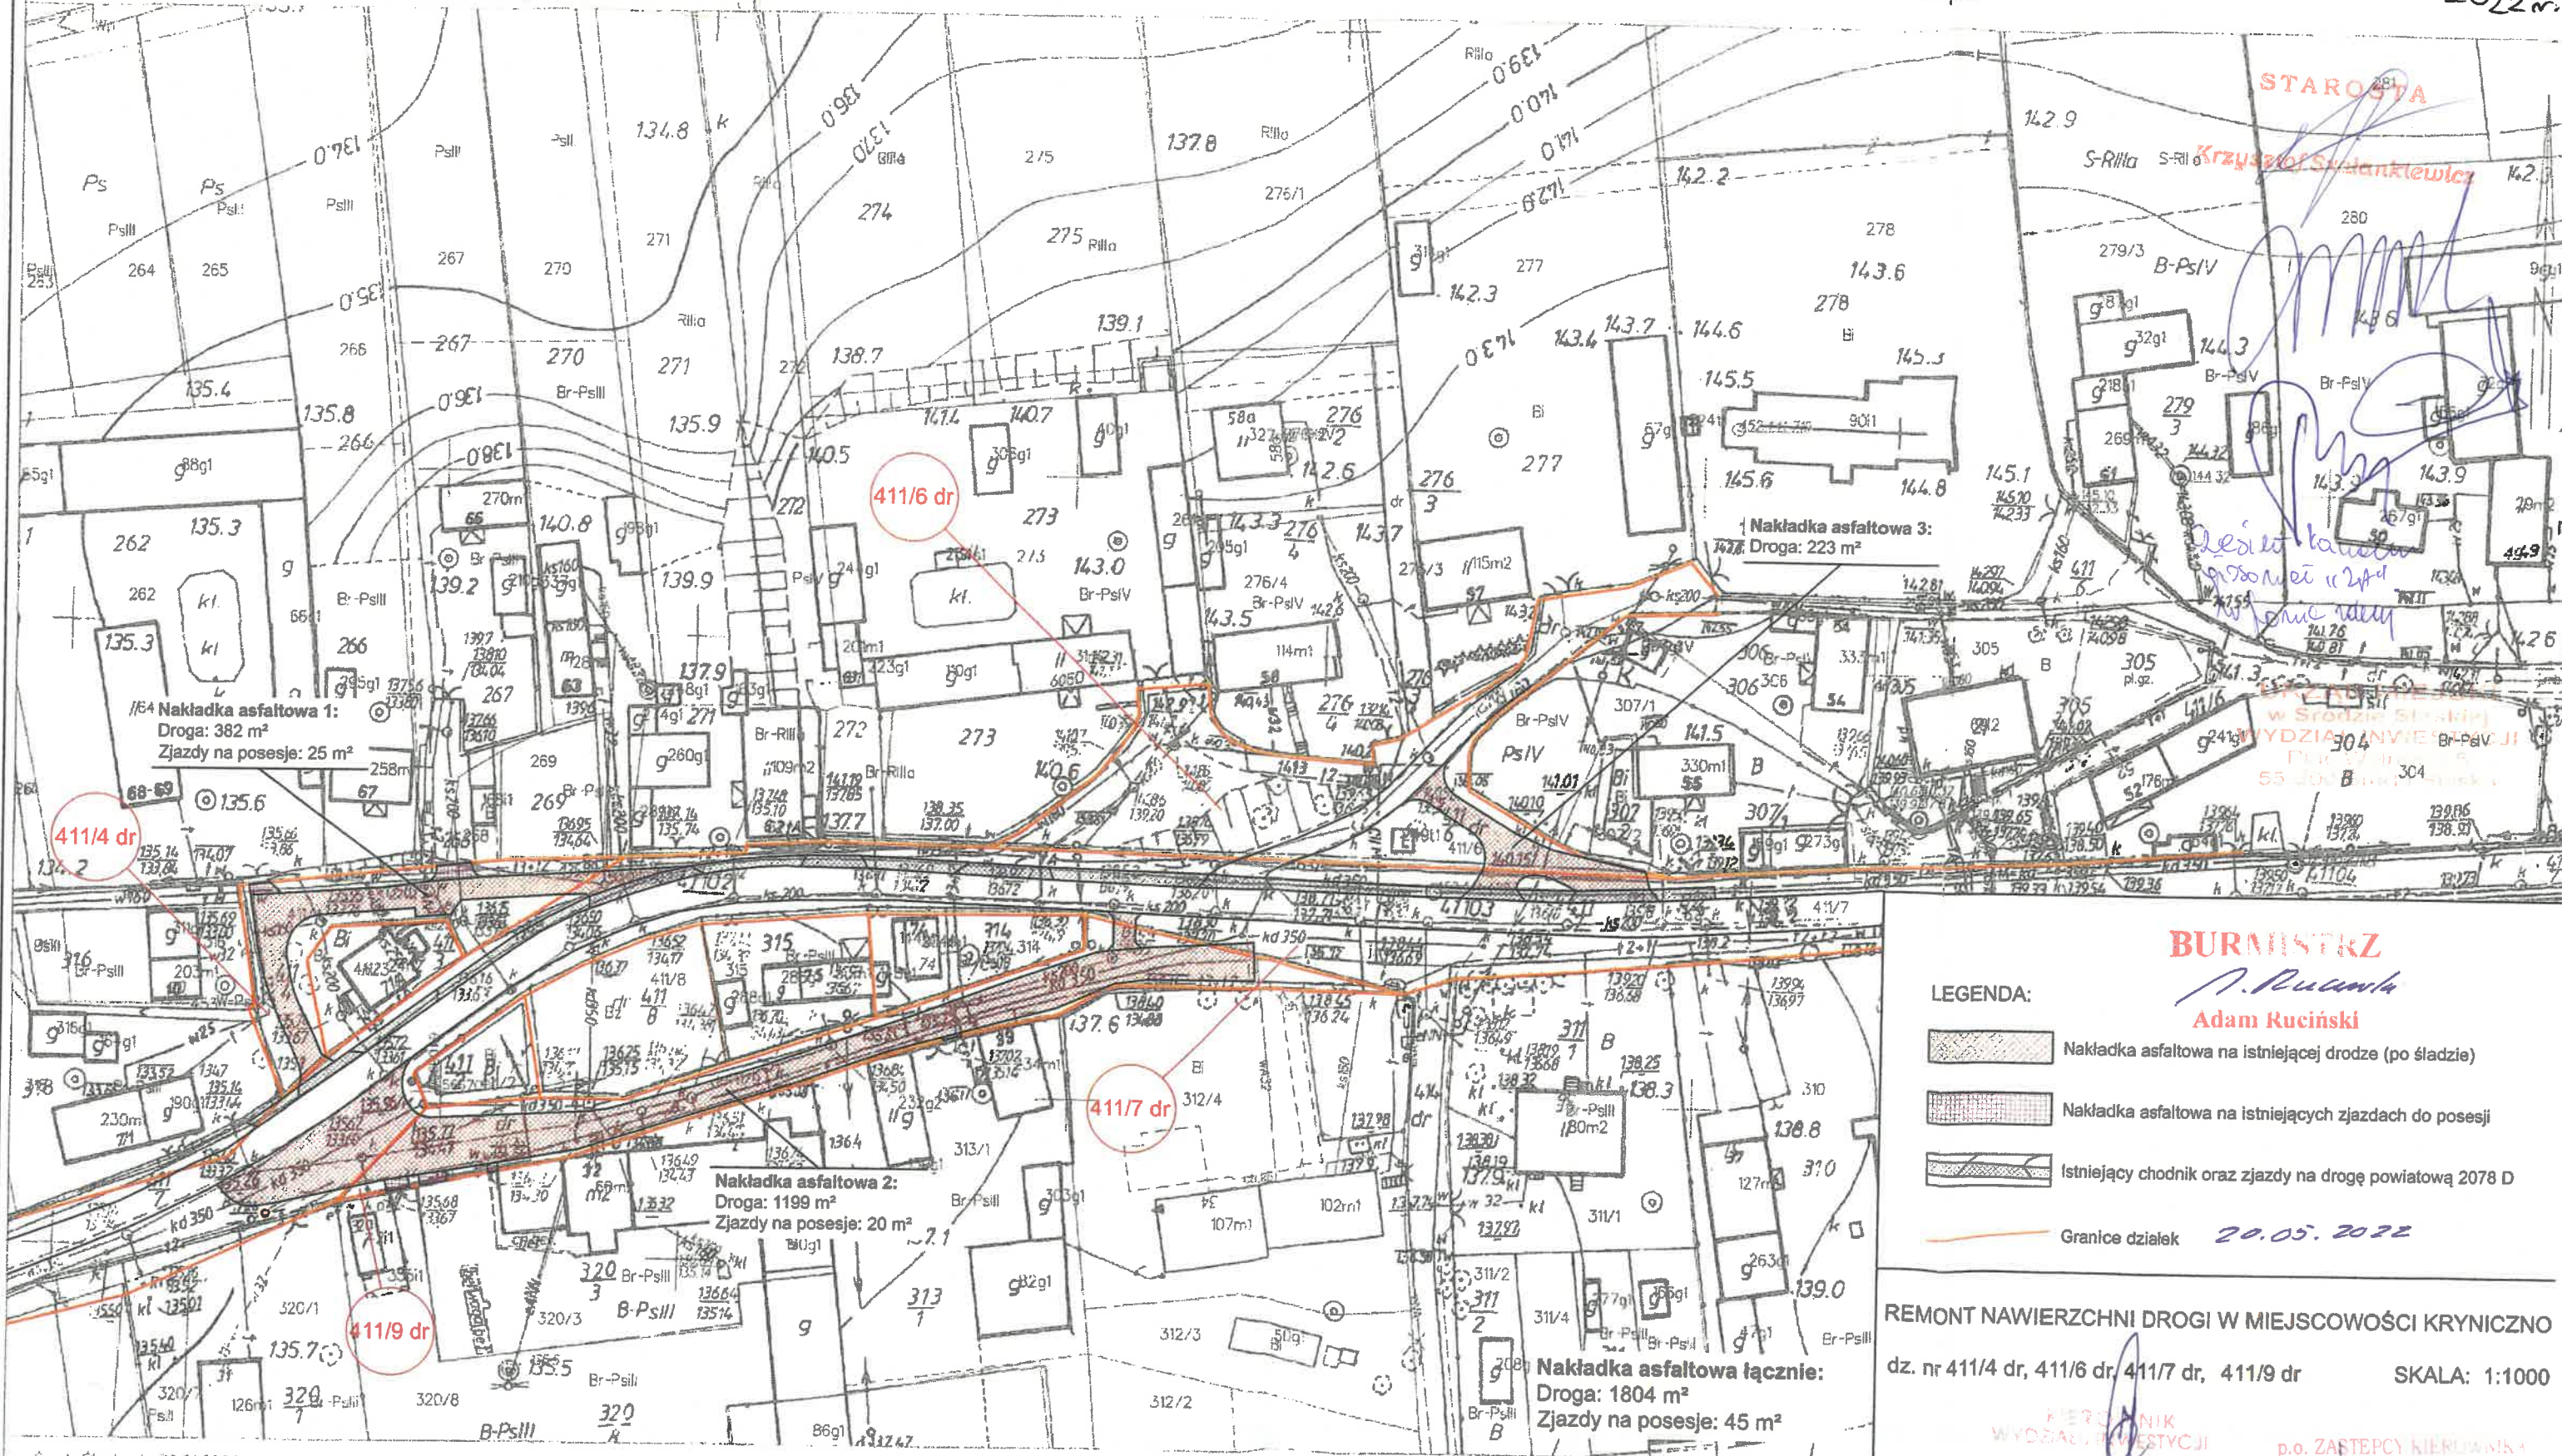

Województwo łódzkie
 Powiat Sieradz
 Jednostka ewidencyjna: Sroda Śląska - oddział wiejski
 Dział: Kijano
Zatwierdzenie nr 1
o uchwały Nr 315/2022
z dnia 9 czerwca 2022 r.

MAPA FASADNOZA
SKALA 1:1000
 Sekcje mapy: 6.119.09.17.2; 6.149.09.18.1; 6.149.09.13.3; 6.149.09.12.4

BURMISTRZ
A. Ruciński
Adam Ruciński

LEGENDA:

- Nakładka asfaltowa na istniejącej drodze (po śladzie)
- Nakładka asfaltowa na istniejących zjazdach do posesji
- Istniejący chodnik oraz zjazdy na drogę powiatową 2078 D
- Granice działek

20.05.2022

REMONT NAWIERZCHNI DROGI W MIEJSCOWOŚCI KRYNICZNO
 dz. nr 411/4 dr, 411/6 dr, 411/7 dr, 411/9 dr SKALA: 1:1000

KIEROWNIK
 WYDZIAŁU INWESTYCJI
 mgr inż. Ireneusz Fura

p.o. ZASTĘPCY KIEROWNIKA
 WYDZIAŁU INWESTYCJI
 mgr inż. arch. Krystof Szarekiewicz