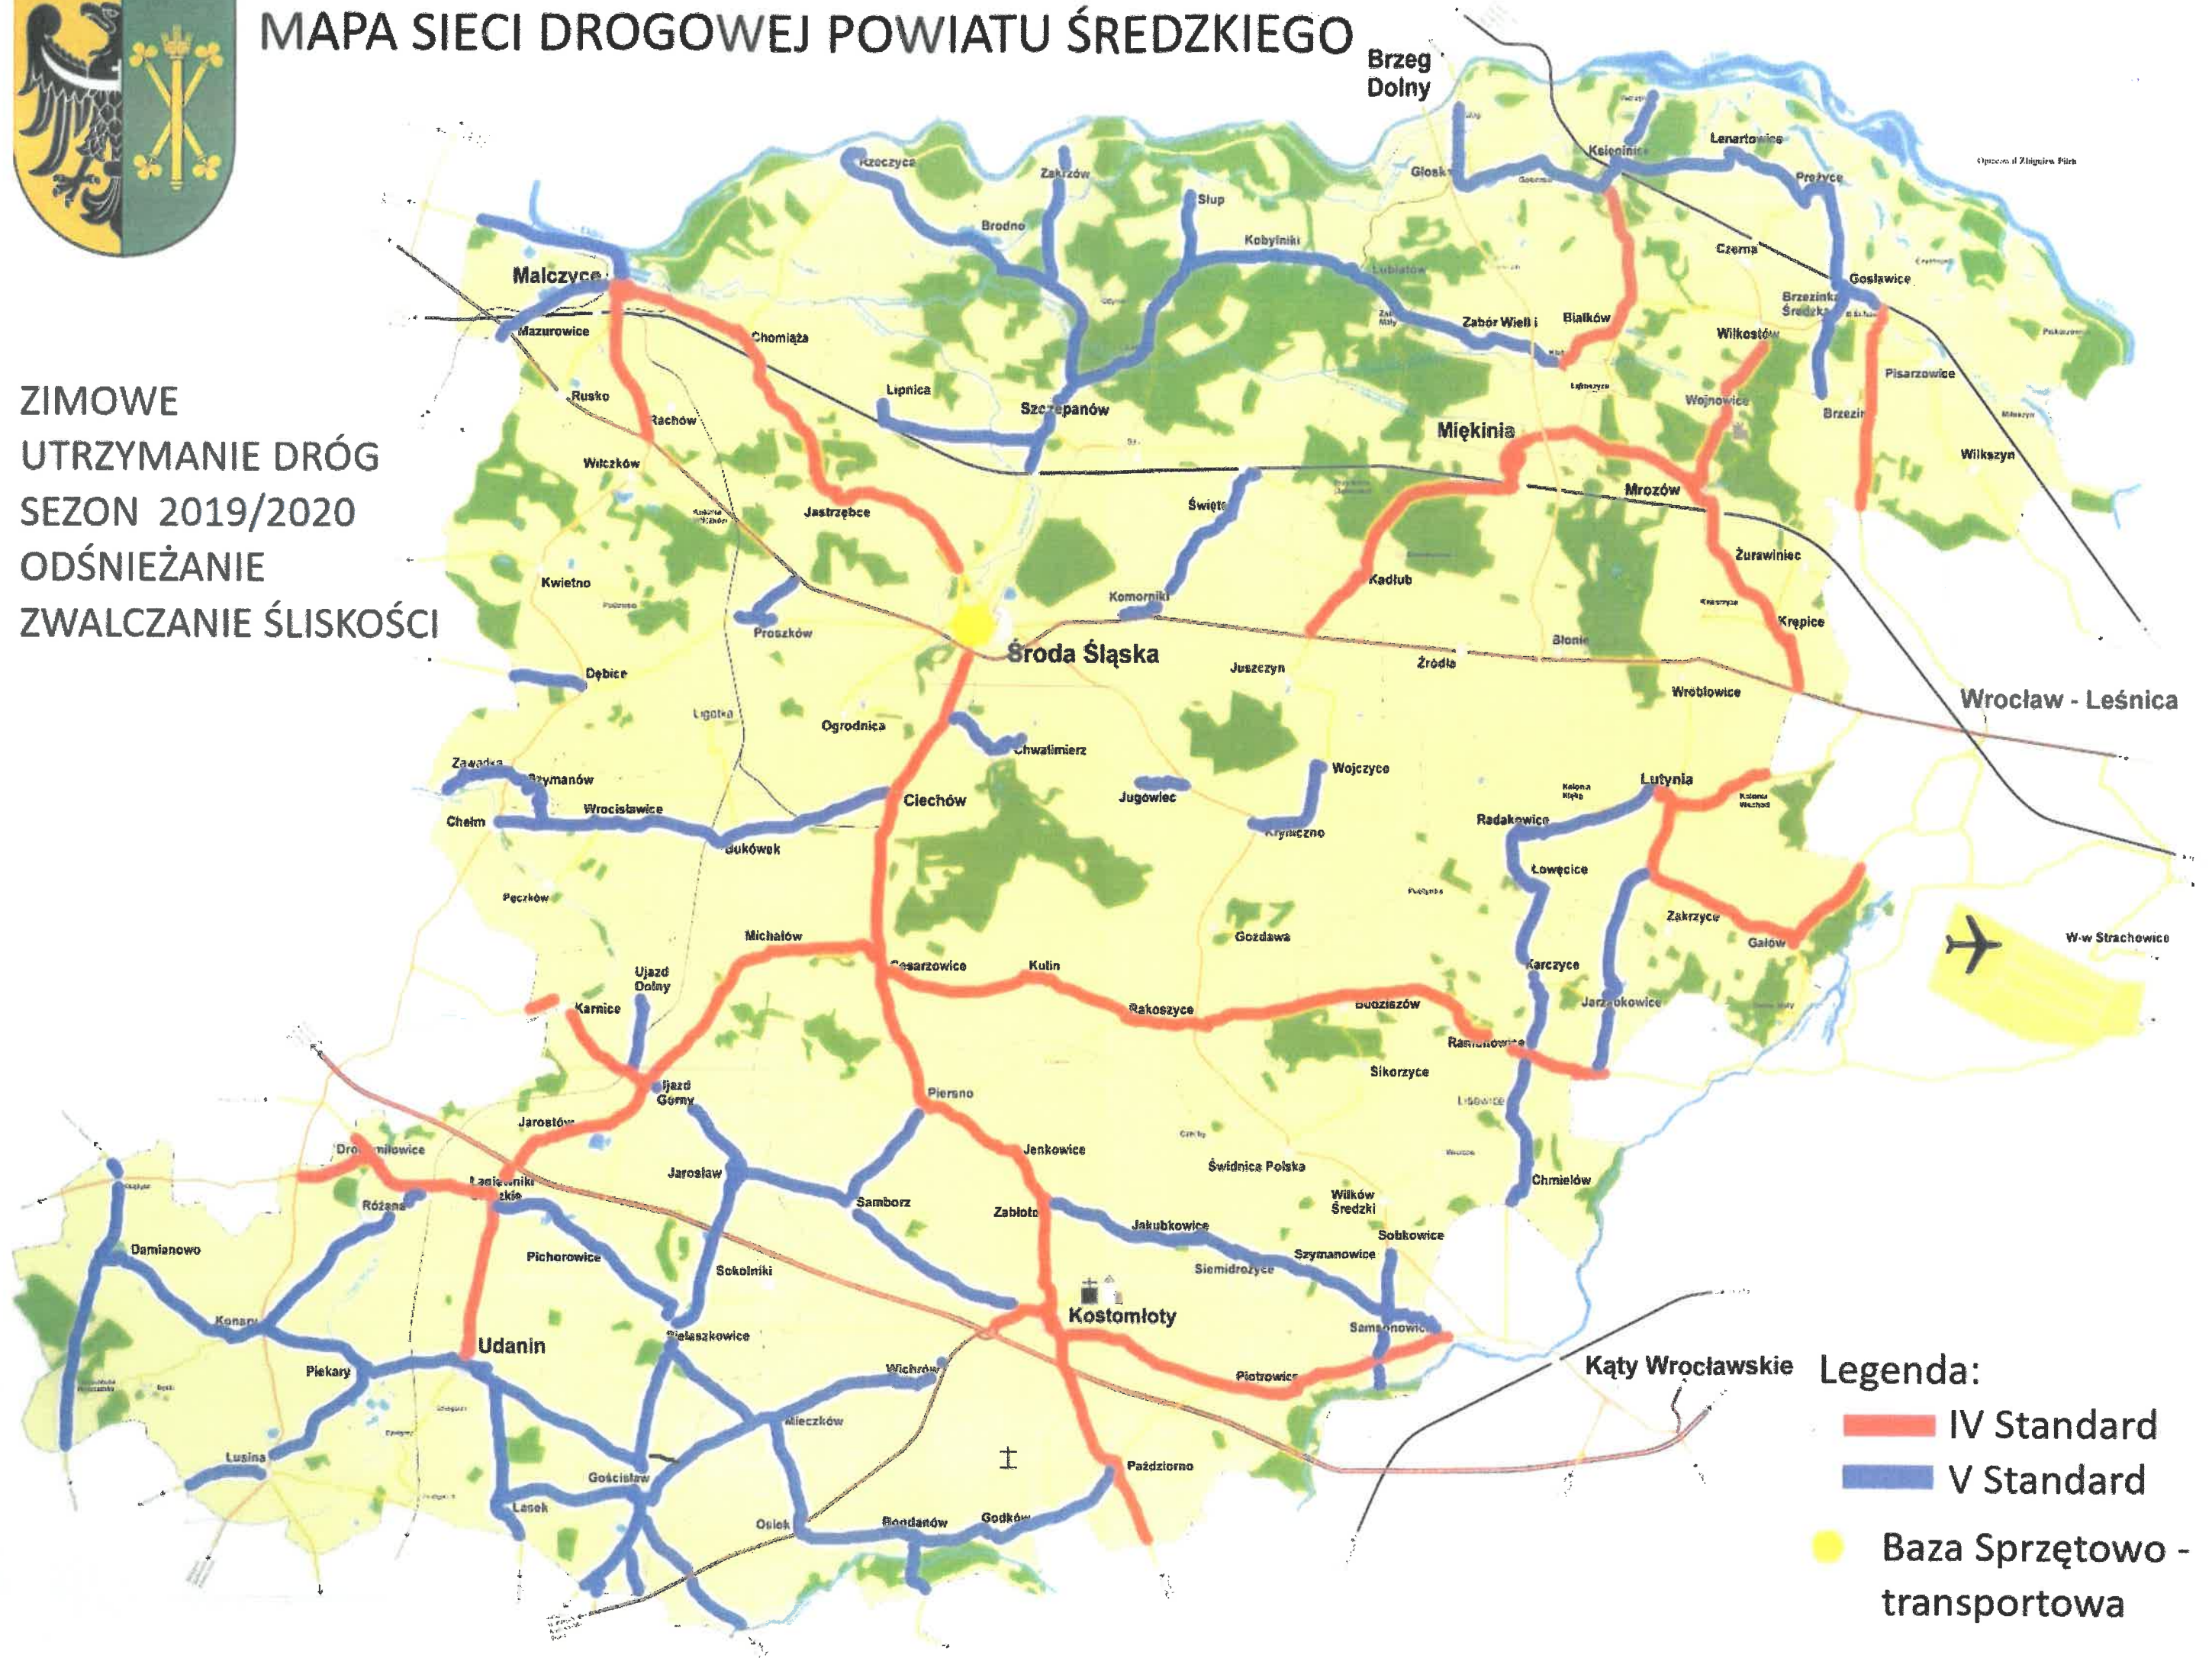

MAPA SIECI DROGOWEJ POWIATU ŚREDZKIEGO

ZIMOWE
UTRZYMANIE DRÓG
SEZON 2019/2020
ODŚNIEŻANIE
ZWALCZANIE ŚLISKOŚCI

- Legenda:
- IV Standard
 - V Standard
 - Baza Sprzętowo - transportowa